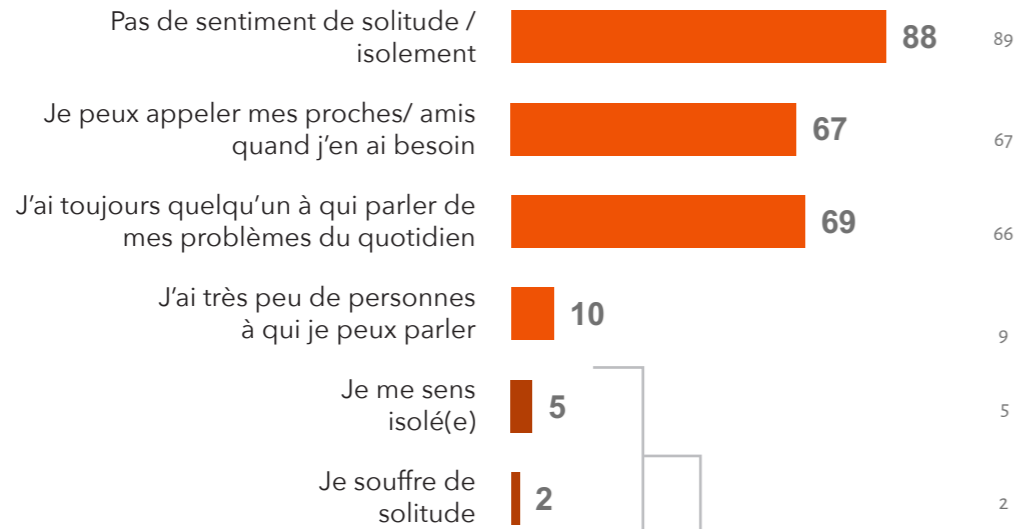

## Contacts et fréquence de contact avec les habitants d'une autre nationalité dans la région Mullerthal

### Fréquence de contact avec des personnes d'une autre nationalité (en %)

Base : 51 résidents qui ont des contacts avec des personnes d'une autre nationalité

## Situation actuelle en terme de relations humaines Intérêt pour l'organisation de rencontres amicales

Situation actuelle en terme de relations humaines (en %)

Situation actuelle en terme de relations humaines (en %)