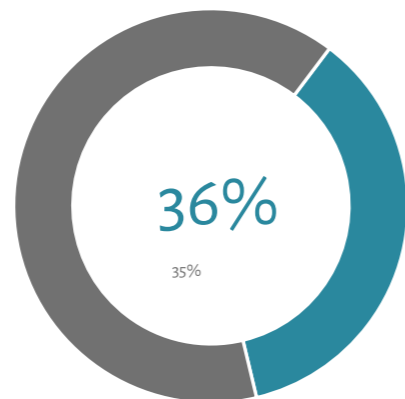

## Contacts et fréquence de contact avec les habitants d'une autre nationalité dans la région Mullerthal

### Fréquence de contact avec des personnes d'une autre nationalité (en %)

Base : 51 résidents qui ont des contacts avec des personnes d'une autre nationalité

## Situation actuelle en terme de relations humaines Intérêt pour l'organisation de rencontres amicales

Situation actuelle en terme de relations humaines (en %)

Situation actuelle en terme de relations humaines (en %)