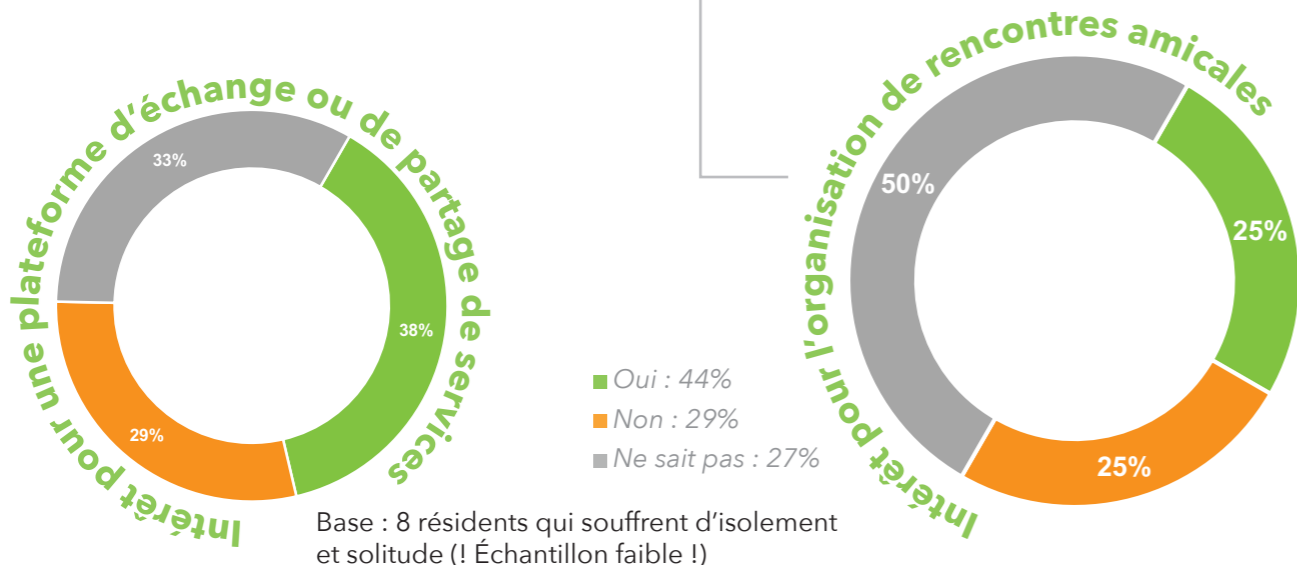

## Contacts et fréquence de contact avec les habitants d'une autre nationalité dans la région Mullerthal

### Fréquence de contact avec des personnes d'une autre nationalité (en %)

Base : 51 résidents qui ont des contacts avec des personnes d'une autre nationalité

## Situation actuelle en terme de relations humaines Intérêt pour l'organisation de rencontres amicales

Situation actuelle en terme de relations humaines (en %)

Situation actuelle en terme de relations humaines (en %)