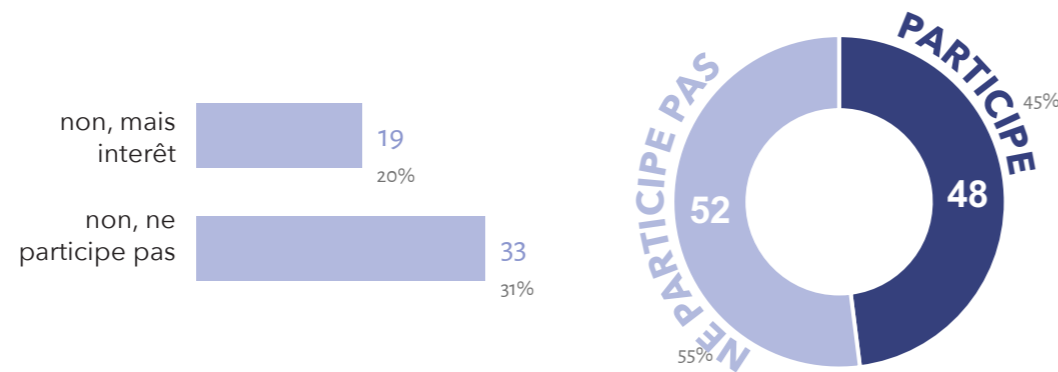

Etude sur la qualité de vie dans la région Mullerthal - Commune de Bech

1009 ménages de la région Mullerthal.
58 ménages dans la commune Bech

Les interviews ont été réalisées en ligne via un portail dédié.

Le terrain d'enquêtes s'est déroulé du 14 janvier au 3 février 2021.

Les résultats régionaux sont indiqués en chiffres gris, à côté des résultats communaux, à titre de comparaison.

Participation à la vie communautaire de la région Mullerthal