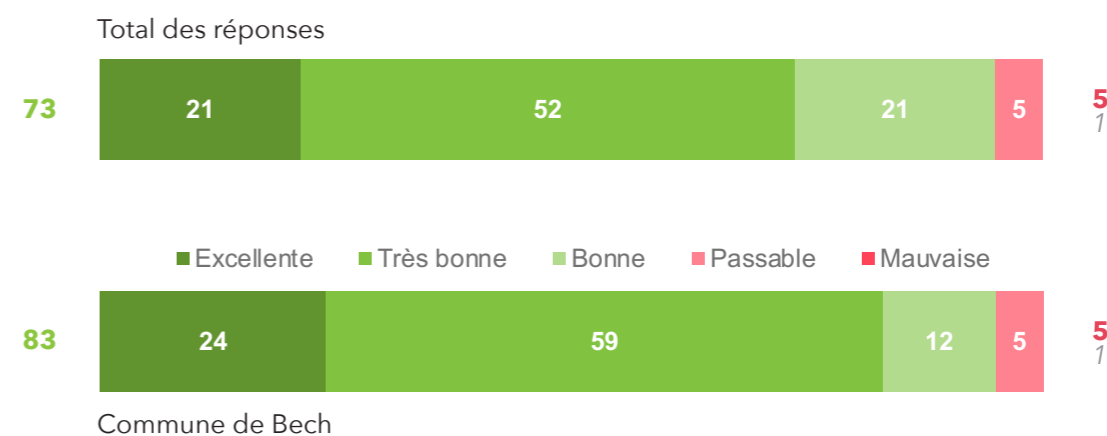

Evaluation de la qualité de vie personnelle dans la région Mullerthal