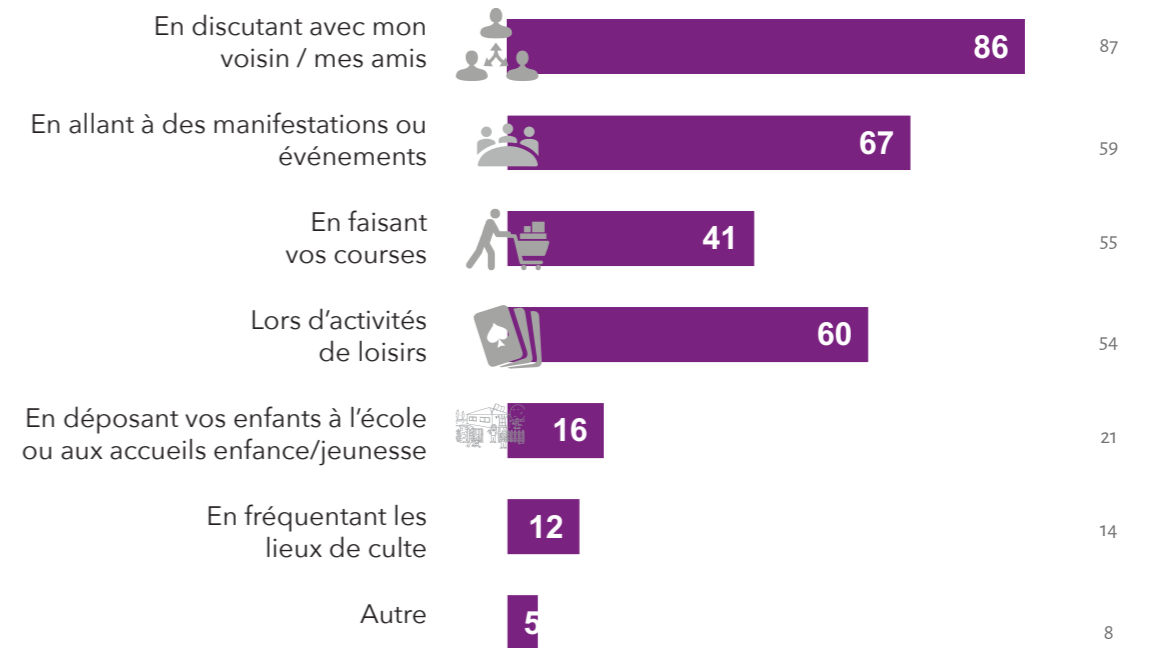

Contacts avec les habitants de la commune d'habitation