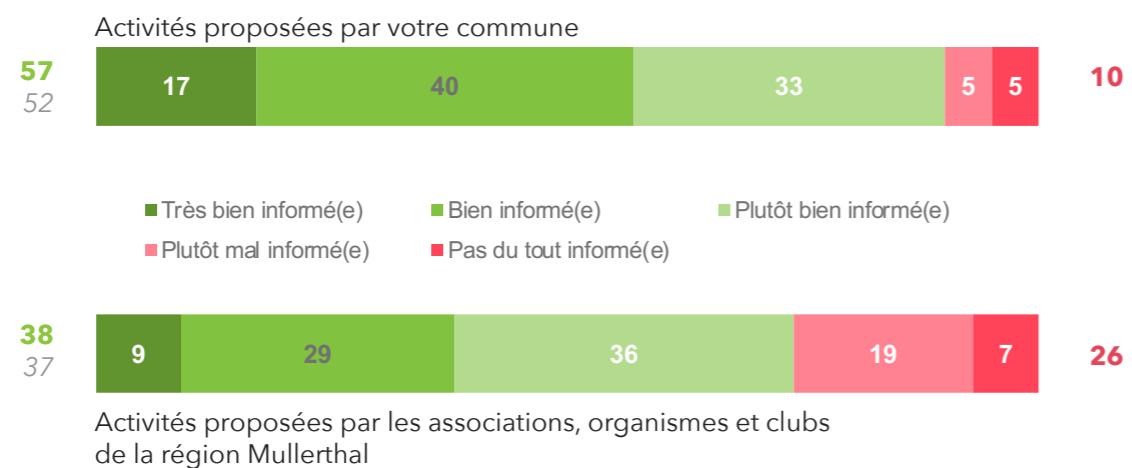

## Situation actuelle en terme de relations humaines Intérêt pour l'organisation de rencontres amicales

Situation actuelle en terme de relations humaines (en %)

Situation actuelle en terme de relations humaines (en %)

sont intéressés par des initiatives qui permettraient d'améliorer les échanges entre habitants

## Intérêt pour l'organisation de tables de conversation

**28%** 30%  
sont intéressés

### Niveau d'information sur les activités proposées par la commune et par la région Mullerthal