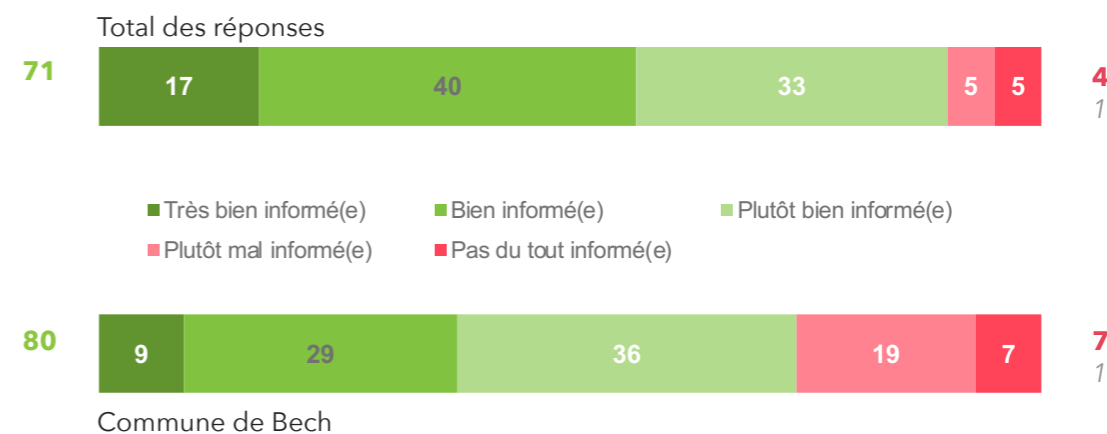

## Intérêt pour l'organisation de tables de conversation

**28%** 30%  
sont intéressés

### Niveau d'information sur les activités proposées par la commune et par la région Mullerthal

### Evaluation de la qualité de vie en général dans la région Mullerthal