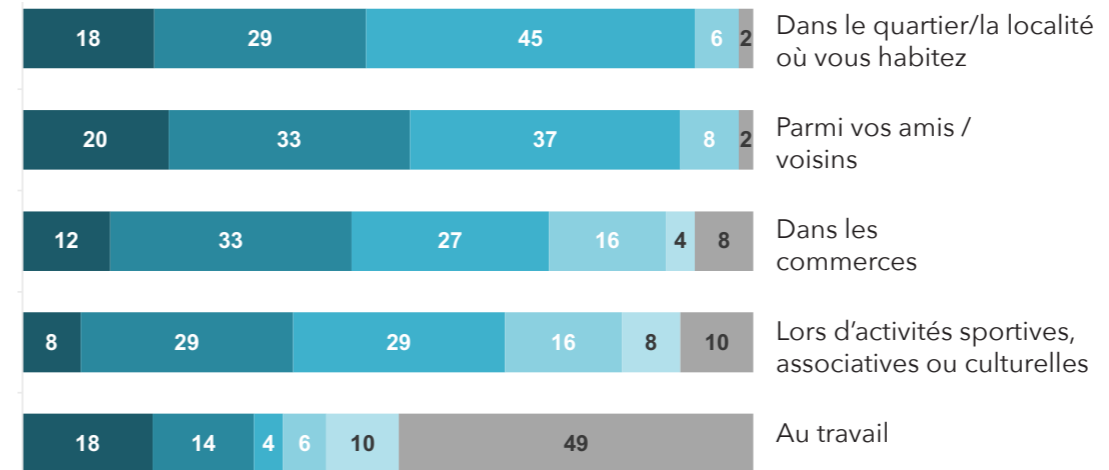

Contacts et fréquence de contact avec les habitants d'une autre nationalité dans la région Mullerthal

Fréquence de contact avec des personnes d'une autre nationalité (en %)