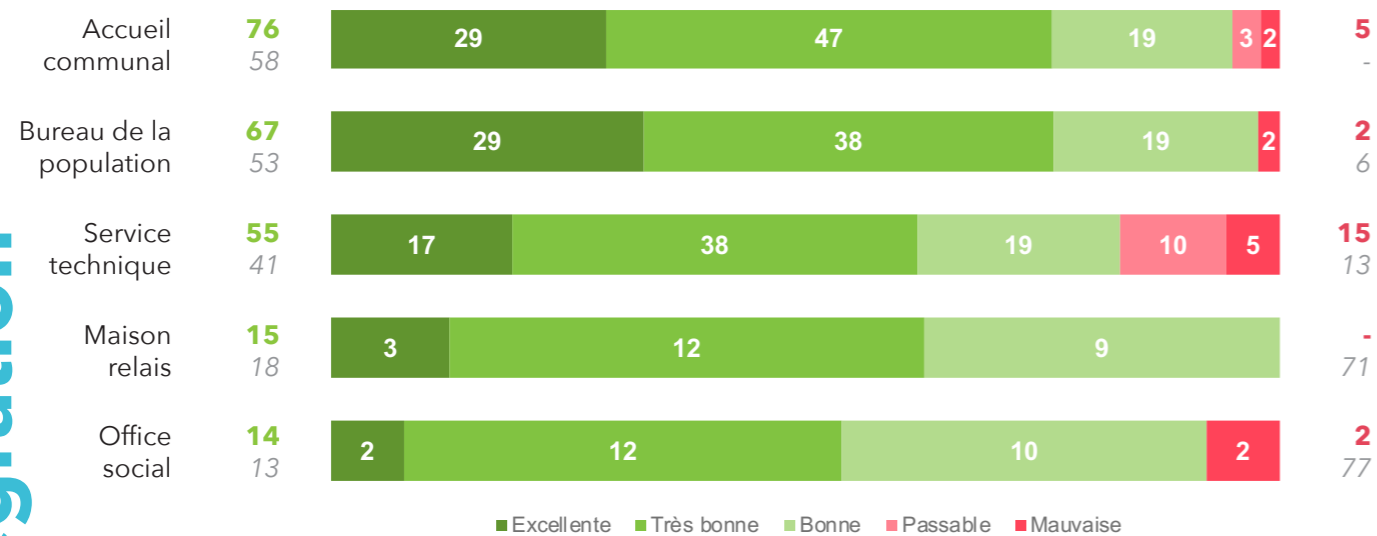

Evaluation des services communaux