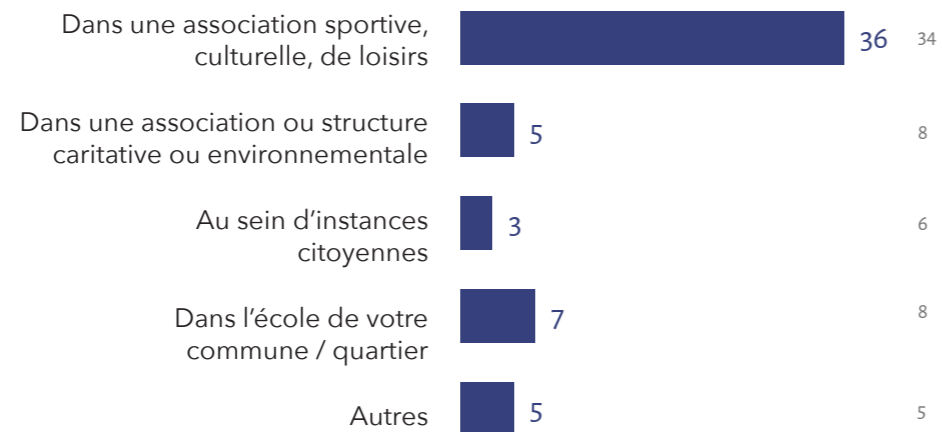

Etude sur la qualité de vie dans la région Mullerthal - Commune de Bech

1009 ménages de la région Mullerthal.
58 ménages dans la commune Bech

Les interviews ont été réalisées en ligne via un portail dédié.

Le terrain d'enquêtes s'est déroulé du 14 janvier au 3 février 2021.

Les résultats régionaux sont indiqués en chiffres gris, à côté des résultats communaux, à titre de comparaison.

Participation à la vie communautaire de la région Mullerthal